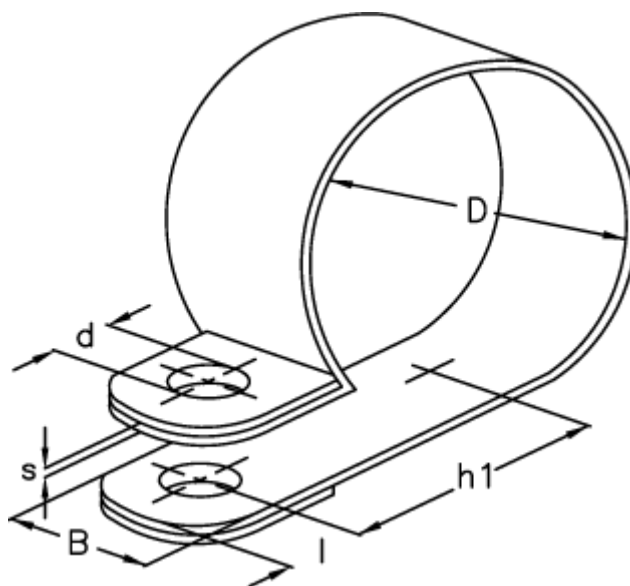

Varenummer: 024118925032

Beskrivelse: Norma rørbøjle RS 1. 32/25 W1

Mål

Bredde B	= 25
d	= 10.5
Diameter D	= 32
h1	= 30.5
l	= 10.0
s	= 1.0